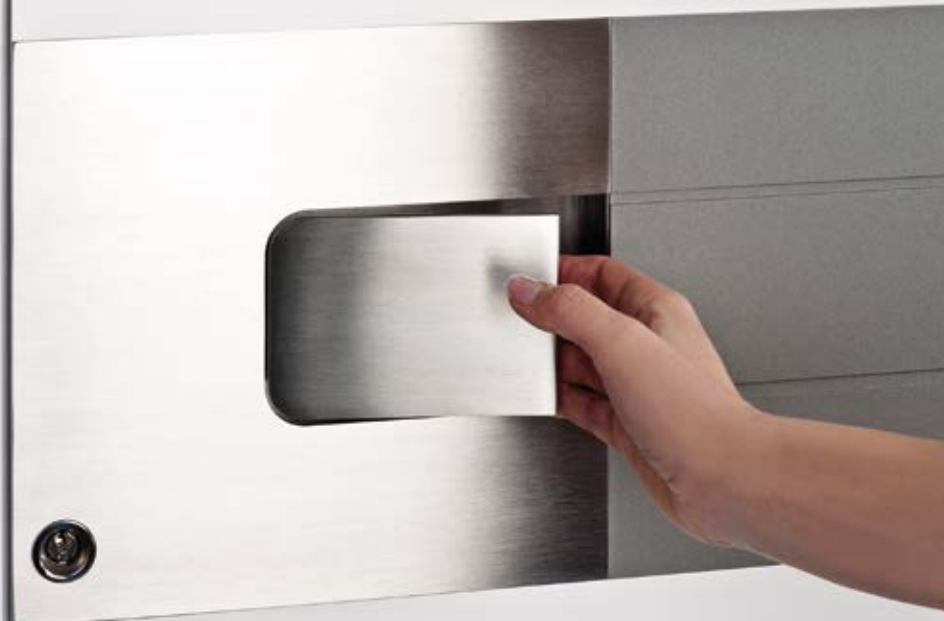

Beweglicher Türgriff mit
automatischer Rückfederung