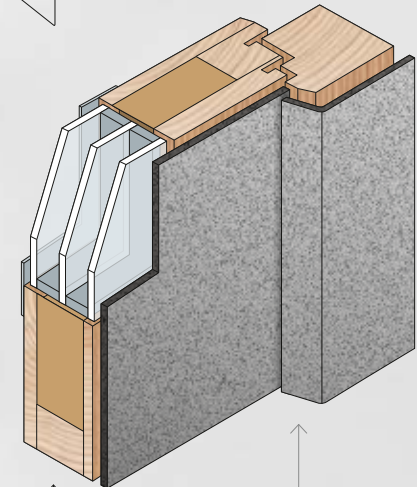

AMBITIÖS

NEUHEIT

AUSSEN:
ALUMINIUM
INNEN: HOLZ

↑
ECHTES MASSIVHOLZ

↑
ALUMINIUM

NATURO

Als Option für diejenigen, die gerne Wärme zur Raumseite verspüren.

Die Eingangstüre ist die Grenze zwischen zwei Welten. Hier kollidiert die Schärfe der Außenwelt mit der Sanftheit eines gemütlichen Zuhauses aufeinander. Mit der Option Naturo wird das noch stärker betont. Vor dem Betreten erfahren Sie die kompromisslose Stärke und die Robustheit des Aluminiums von außen. Nach dem Eintreten schmückt die edle Innenausstattung aus Holz Ihren Wohnbereich. Stilvoll, warm und freundlich, ganz so wie Sie es sind. Die Farbgebung, die Holzmaserung und die Holzart können ganz nach Ihren Belieben angepasst werden.