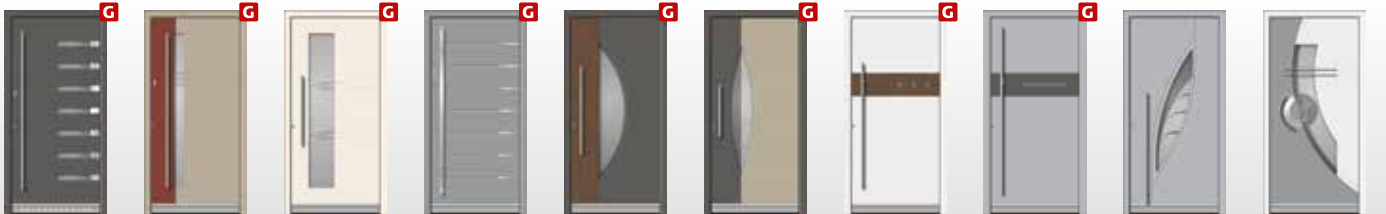

1110 → 41   1125 → 37   1131 → 36   1140 → 31   1151 → 51   1201 → 52   1242 → 43   1245 → 43   1340 → 53   1370 → 49