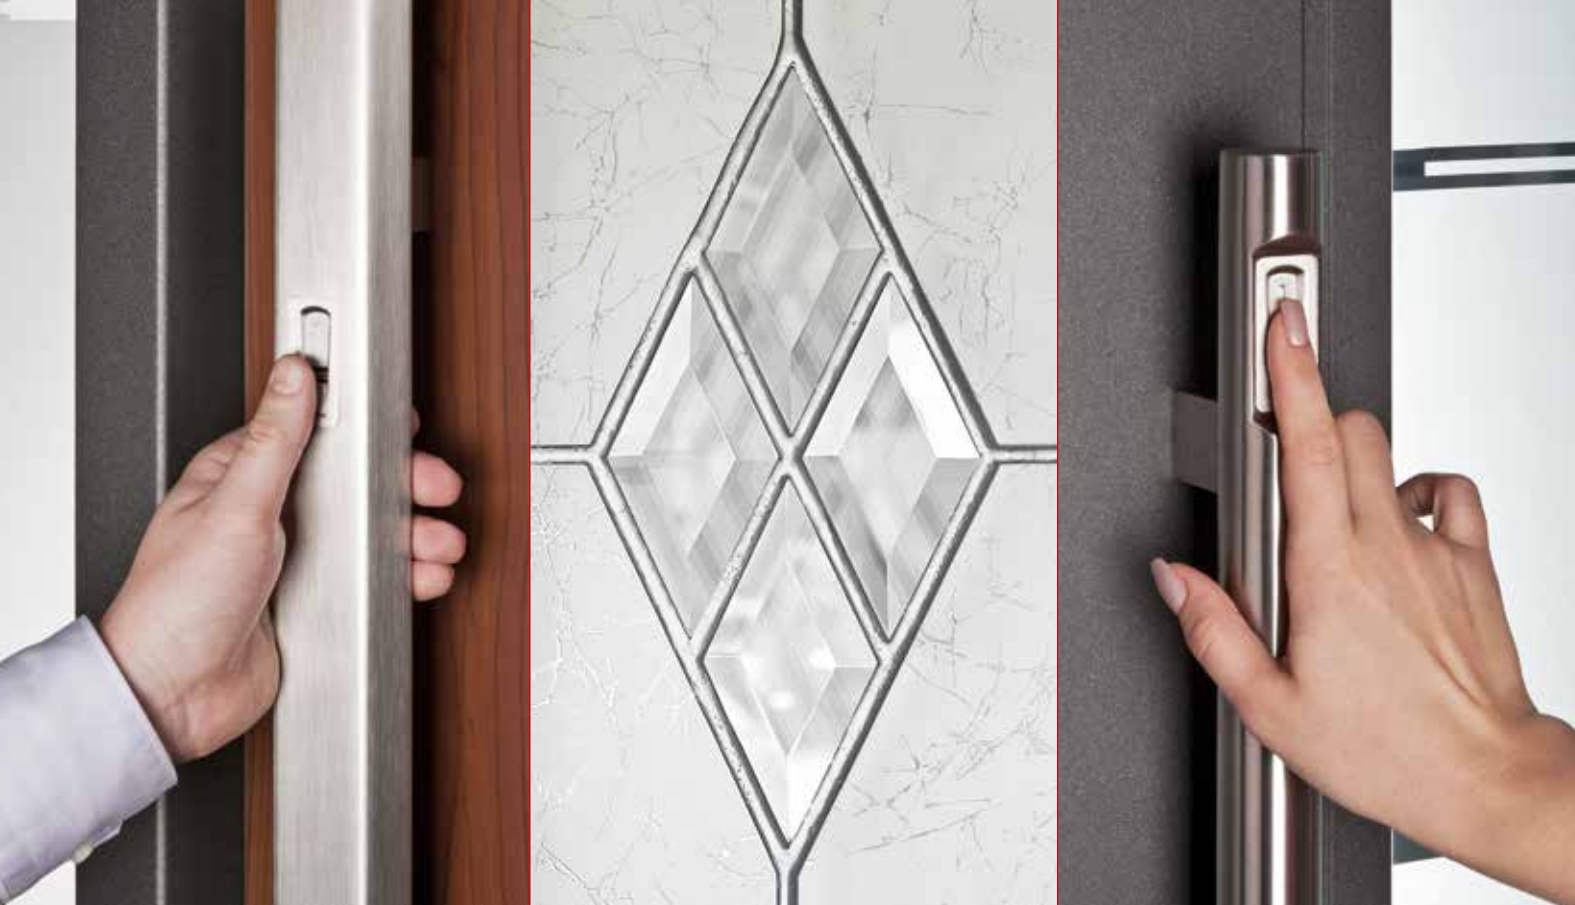

EIN MEER ZUSÄTZLICHER MÖGLICHKEITEN

Sie sind einzigartig. Auch Ihr Zuhause ist es. Deshalb sorgen Sie mit einer Vielzahl von Kleinigkeiten für eine spezielle Ausstattung, die Ihre Persönlichkeit trägt. Machen Sie Ihren Eingang zu etwas ganz Besonderem.

Ihr Hauseingang sagt aus wer Sie sind, wie sie denken, was Ihnen wichtig ist. Vermittelt Gefühl für Schönheit und Raffinesse. Darum ist es so wichtig, diesen so zu gestalten, dass er Ihre Handschrift trägt.

Die *Premium* - Eingangstüren grenzen nur an Ihrer Fantasie. Es können beliebige Türdimensionen und Seitenteile gewählt werden. Wahlweise stehen Ihnen die unterschiedlichsten Stile und dutzende von Ausführungsvarianten zur Verfügung. Wählen sie Ihre Farbe, die Oberflächenbearbeitung, den Typ und die Glasverarbeitung, den Griff, den Handzug, den Türklopfer und die Verriegelung aus. Diese außerordentliche Vielzahl von Kombinationsmöglichkeiten Erlauben es, den Eingang nach Ihren individuellen Wünschen und Bedürfnissen zu gestalten.

Mit einer diskreten LED-Beleuchtung erhält Ihre Tür einen Hauch von Magie, Romantik oder eine besondere Eleganz, die in der Abenddämmerung erstrahlt. Seien sie einzigartig – und zeigen Sie es.