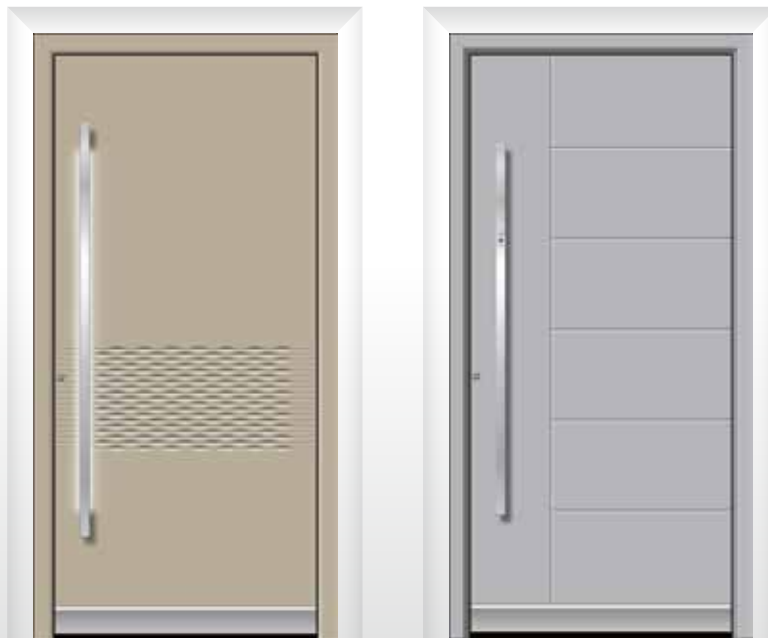

1016

Farbe FS QUARZ 2
Aussengriff 3234 L +
LED 3234 L
Wetterschenkel 6203
3D Relief 'Elipse'
LED Beleuchtung im Griff

1641

ADS 125
Farbe 70161
Aussengriff 3232 F +
Fingerscan 3232 F
Wetterschenkel 6203
Reliefnuten aussen
Fingerscan Arte