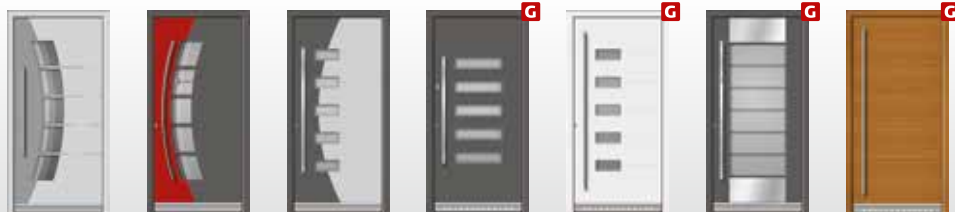

PREMIUM
CLASSICO

1711 → 49 1720 → 48 1781 → 47 1791 → 45 1821 → 45 1840 → 37 1850 → 31