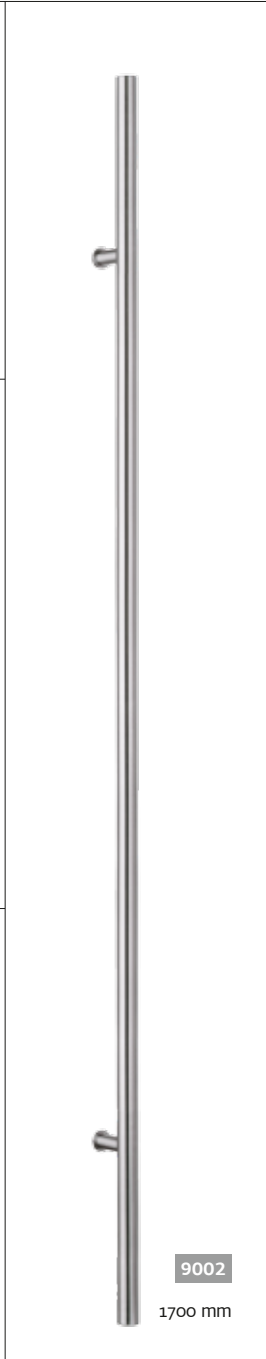

9205

9002

1700 mm