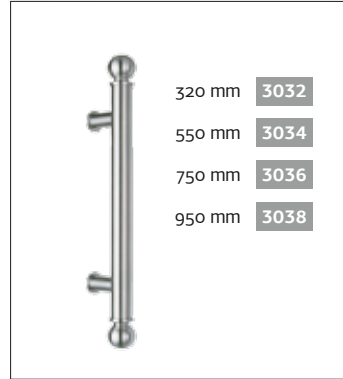

320 mm 3032

550 mm 3034

750 mm 3036

950 mm 3038