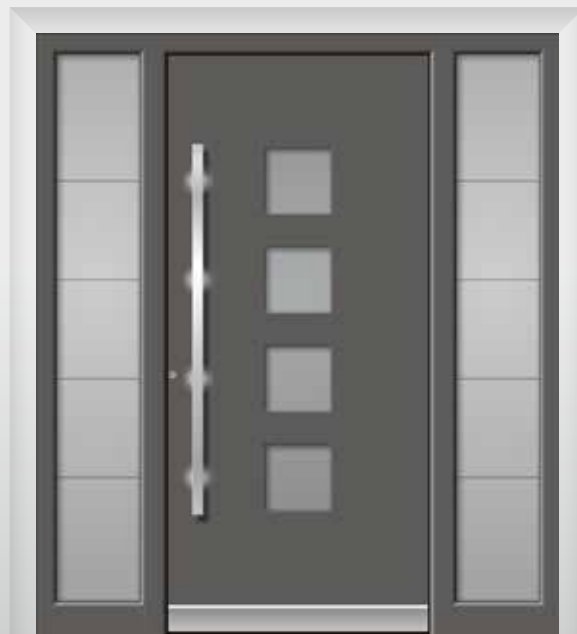

1401

Farbe 80077

Satinato Glas

Aussengriff 9004

Wetterschenkel 6203

LED Beleuchtung unterhalb
des Griffes 6273 / 4

Seitenteil links / rechts:
Satinato Glas mit Motiv