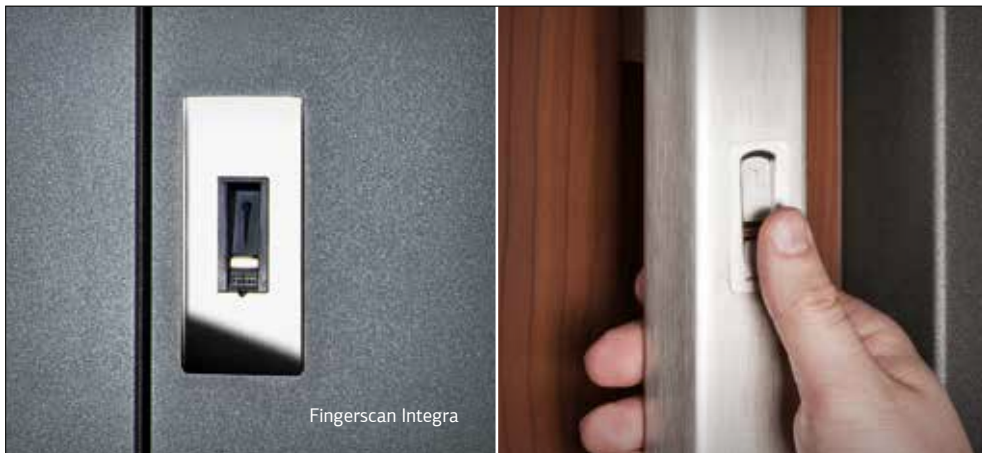

Edelstahl  
Kratzschutz  
Pure matt

6012

Edelstahl  
Kratzschutz Pure  
hochglanzpoliert

Fingerscan Integra

Fingerscan Arte

**Einzigtiger Komfort**  
Schluss mit schwerem Schlüsselbund, vergessenen Zugangscodes oder Karten