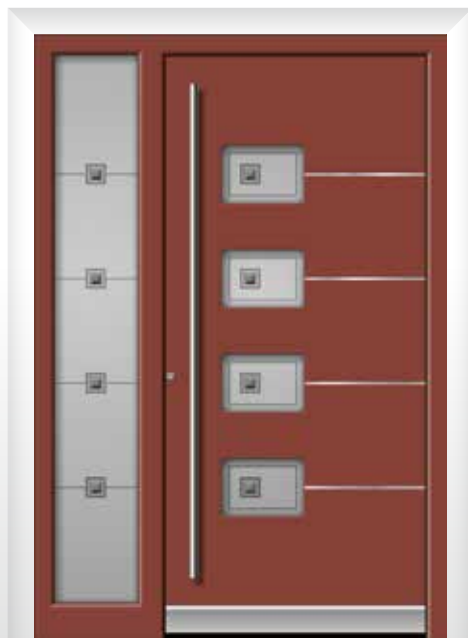

**1700**

Farbe FS OXYDE 4

Satinato Glas mit Motiv  
und Facetten Dekor Klar / 4

Aussengriff 3016

Wetterschenkel 6203

Reliefnuten aussen

Edelstahlapplikation  
aussen / 4Seitenteil links: Satinato  
Glas mit Motiv und  
Facetten Dekor Klar / 4**1821**