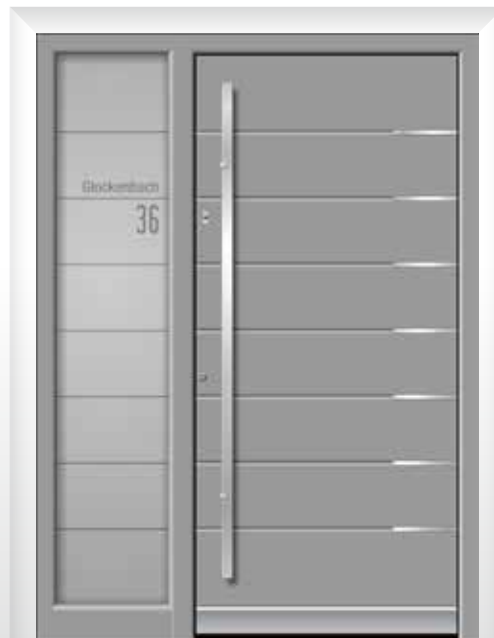

1850

ADS 140  
 Farbe OREGON  
 Türspion 6202  
 Aussengriff 3016  
 Wetterschenkel 6265  
 LED Beleuchtung im  
 Wetterschenkel 6264  
 Reliefnuten aussen

1900

Farbe 90147  
 Zweite Farbe FS QUARZ 2  
 Aussengriff 9208  
 Wetterschenkel 6203  
 Reliefnuten aussen  
 Seitenteil links / rechts:  
 Satinato Glas mit Motiv