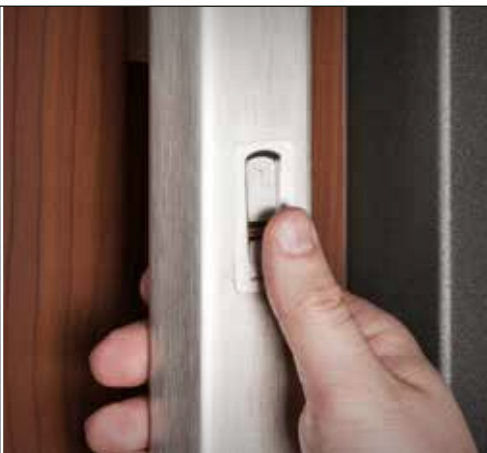

Edelstahl  
Kratzschutz  
Pure matt

6012

Edelstahl  
Kratzschutz Pure  
hochglanzpoliert

Fingerscan Integra

Fingerscan Arte

**Einzigtiger Komfort**  
Schluss mit schwerem Schlüsselbund, vergessenen Zugangscodes oder Karten