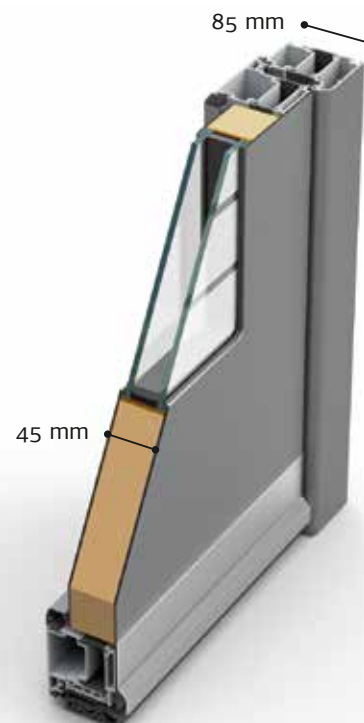

QUALITÄTSGARANTIE

PIRNAR.

WINK
HAUS

SCHÜCO

sekey
biometric systems

DORMA

ASSA ABLOY

Eigentümer von Premium Eingangstüren erfreuen sich am Erzeugnis, welche nach höchsten Maßstäben konzipiert, gestaltet und gefertigt wurden.

Was ist das Geheimnis dieser Perfektion, denen ähnliche Erzeugnisse nicht nacheifern können? Das Ziel der Schöpfer und Meister ist nicht die Premium Eingangstüre oder ähnliche Erzeugnisse zu übertreffen, sondern sich selbst.

Dennoch gelingt es ihnen immer wieder, das zu verbessern, was schon als Spitze oder als Unerreichbar galt. Deren Formen den Liebhaber von Schönem immer wieder aufs Neue fasziniert. Wo noch mächtigere Türen für beruhigende Sicherheit sorgen.

Das einfache und nahtlos zuverlässige Öffnen und Schließen aller Familienmitglieder verwöhnt. Jede Eingangstür ist ein Unikat, ein handgefertigtes Meisterwerk, ausgezeichnet durch höchste Zertifizierungen und Garantien.

Premium begeistert Architekten. Verzaubert durch seine Schönheit. Verblüfft Technologen. Erfreut die Eigentümer

Garantiert!

PROFIL ADS 85