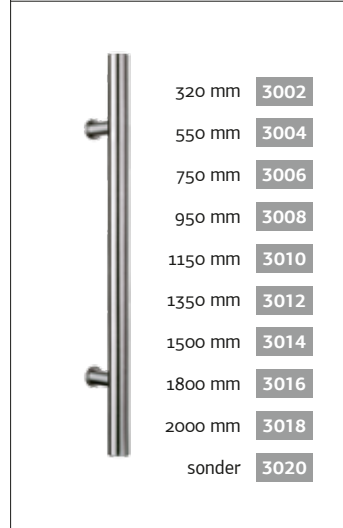

320 mm 3002

550 mm 3004

750 mm 3006

950 mm 3008

1150 mm 3010

1350 mm 3012

1500 mm 3014

1800 mm 3016

2000 mm 3018

sonder 3020