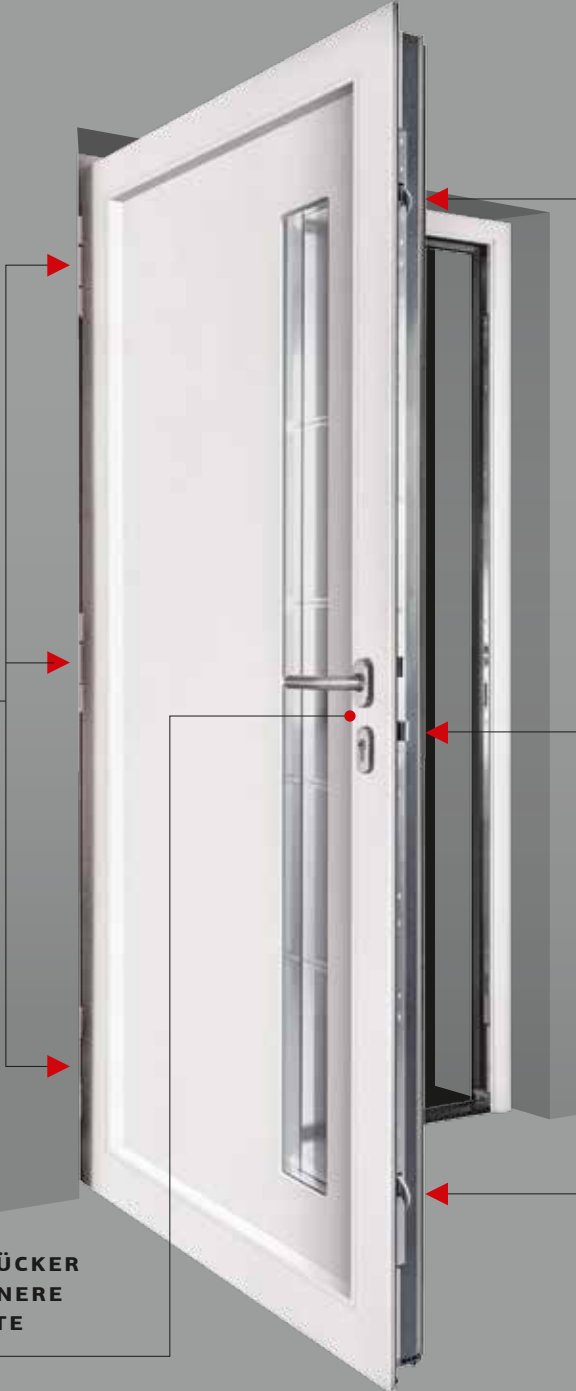

STANDARD AUSSTATTUNG

SYSTEMPROFIL SCHÜCO

SCHÜCO ADS 85

- Profil System schüco
- Drei Dichtungen im Rahmen und Flügel
- Verbesserte Statik der Profile
- Standard mit Wärmeschutzglas
- Oberfläche Pulverbeschichtet (auch bei Zweifarbigkeit)
- Gesamtbautiefe 85 mm
- Flügelüberdeckend aussen
- Erweiterte Isolierzone 30 mm
- Füllungsstärke 45 mm

ROLLEN-TÜRBÄNDER

Schüco ADS HD, EV 1
Schlank, elegant, vollkommen verdeckt befestigt und verstellbar ohne den Türflügel auszuhängen.

Aluminium (weiss)   Edelstahl   Aluminium Natureloxiert

TÜRDRÜCKER MIT INNERE ROSETTE

STANDARD FARBE
Weiss RAL 9016

SICHERHEITS ROSETTE
ø 30 mm
Edelstahl matt

PROFILZYLINDER
Sicherheits Profilzylinder mit FL Funktion und 5 Schlüssel