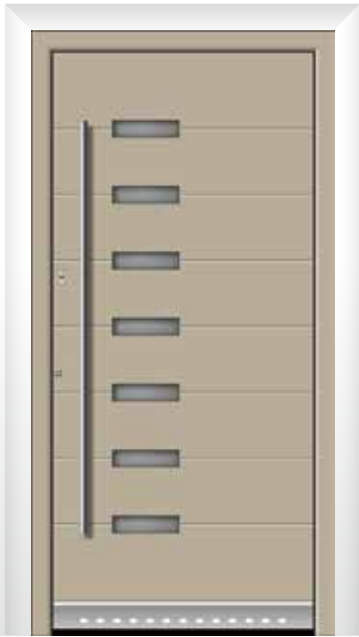

Farbe FS 9016

Zweite Farbe Eiche  
Dunkel DS 403

Satinato Glas

Aussengriff 3012

Wetterschenkel 6203

Seitenteil links: Satinato  
Glas mit Motiv

Im Aussengriff eingebauter  
Fingerscan und LED-Beleuchtung

**1395**