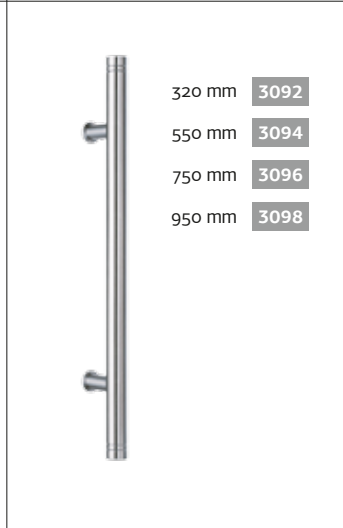

320 mm 3092

550 mm 3094

750 mm 3096

950 mm 3098