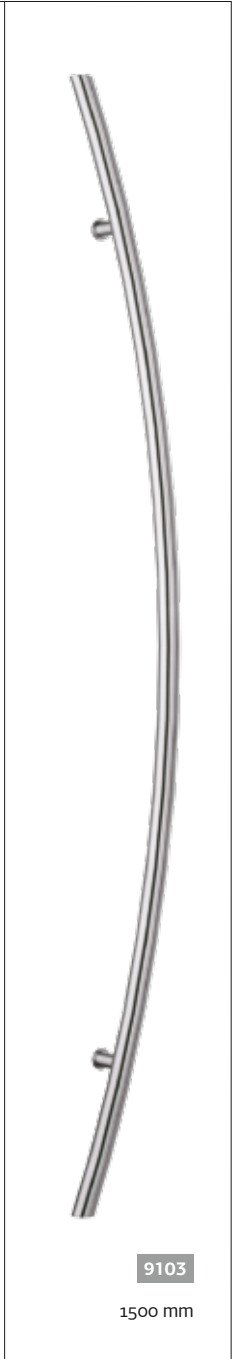

9002

9103

1500 mm