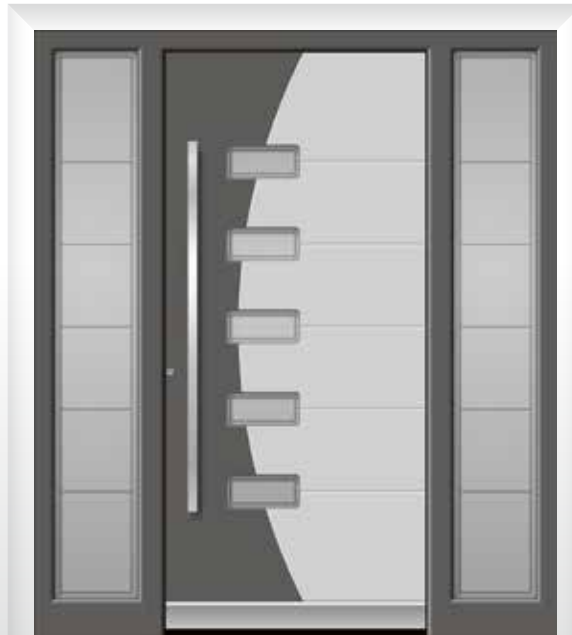

1631

Farbe 70105  
 Zweite Farbe 70161  
 Satinato Glas mit Motiv  
 Aussengriff 9009 F +  
 Fingerscan 9009 F  
 Wetterschenkel 6203  
 Reliefnuten aussen  
 LED Beleuchtung 6273 / 4  
 Fingerscan Integra  
 Seitenteil links / rechts:  
 Satinato Glas mit Motiv