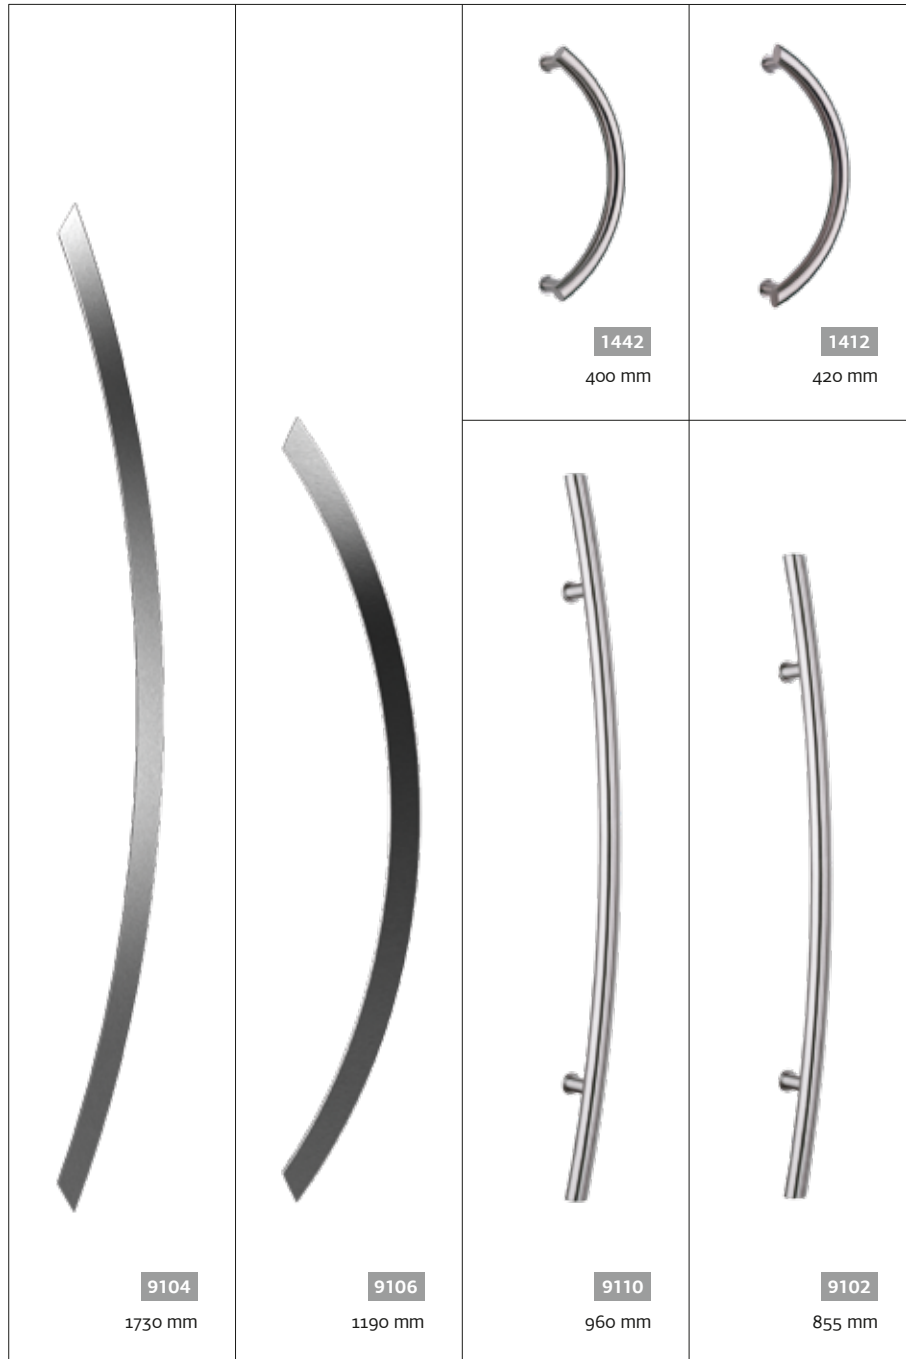

550 mm 3094

750 mm 3096

950 mm 3098

Edelstahlgriff  
vorgefertigt für  
integrierbaren  
Ekey Fingerscan

9009F

550 mm

9009

550 mm

9205

550 mm

9002

1700 mm

9103

1500 mm

## EDELSTAHLGRIFFE