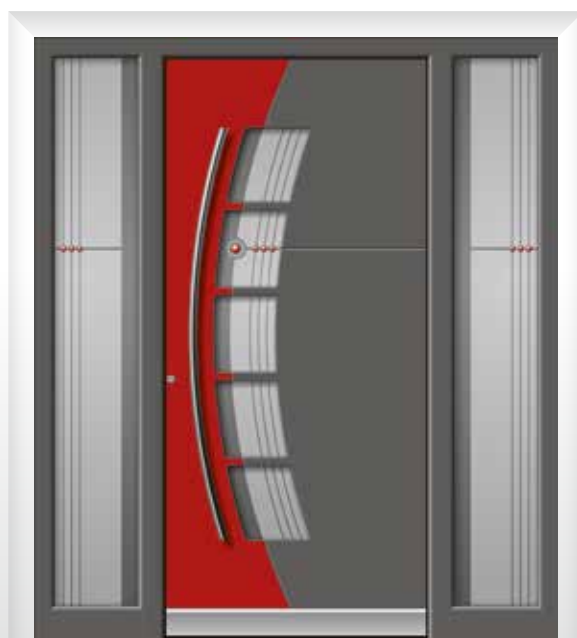

1720

Farbe 70105
Zweite Farbe RAL3003 matt
Satinato Glas mit Motiv,
Glasapplikation rot / 4
Aussengriff 9103
Wetterschenkel 6203
Reliefnuten aussen
Seitenteil LINKS / RECHTS:
Satinato Glas mit Motiv,
Glasapplikation rot / 3