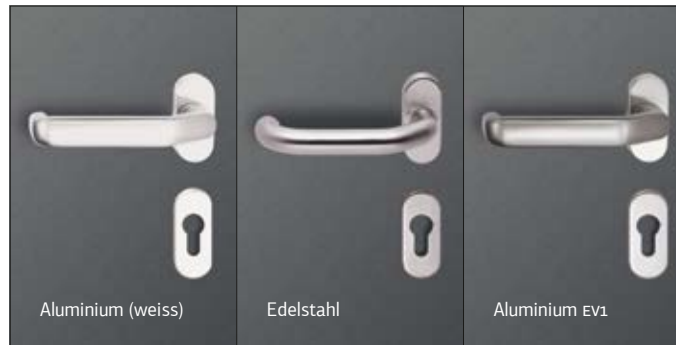

Aluminium (weiss)

Edelstahl

Aluminium EV1