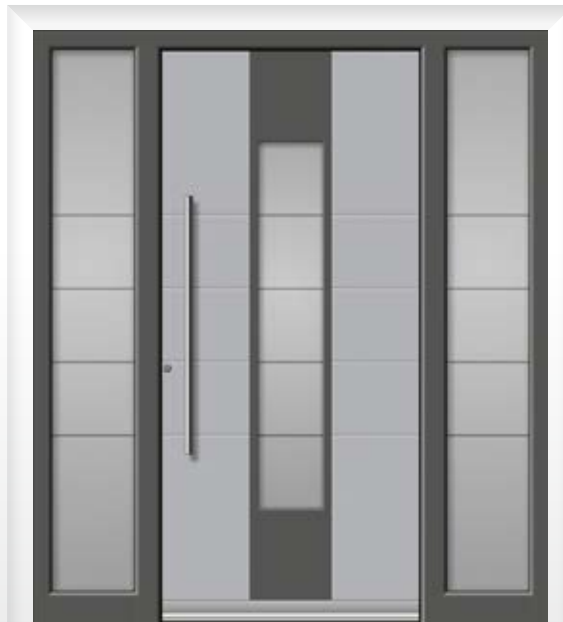

928

Farbe RAL 9016,
Reliefnuten aussen, Glas Satinato

MODELL WIE ABB.

Farbe Türstock 70105

Farbe Türflügel 70161

Zweite Farbe 70105

Satinato Glas mit Motiv

Aussengriff 3008

Wetterschenkel 6275

Seitenteil LINKS / RECHTS:

Satinato Glas mit sandgestrahltem Motiv