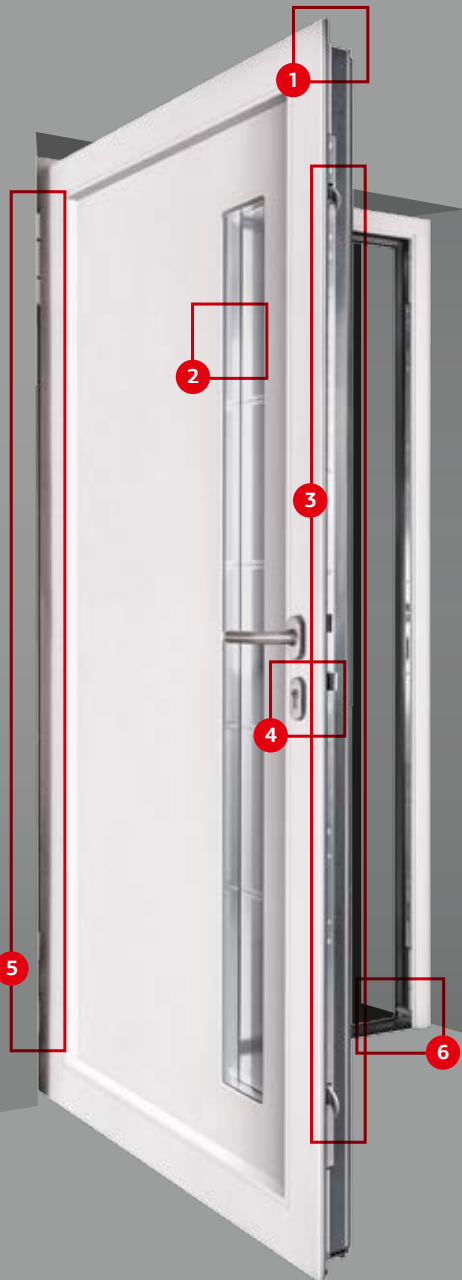

STANDARD AUSSTATTUNG

BASICO

- Profil System Schüco 1
- Softline Profil
- Versetzte Profilausführung innen und aussen
- Drei Dichtungen im Rahmen und Flügel
- Verbesserte Statik der Profile
- 3-D verstellbare Rollentürbänder 5
- Standard mit Wärmeschutzglas 2
- 3-Punkt-Sicherheitsverriegelung mit 2 massiven Schwenkriegeln und verstellbarer Langschließeiste (Winkhaus) 3
- Sicherheits Profilzylinder mit NG-Funktion 4
- Öffnungsart nach innen
- Oberfläche Pulverbeschichtet (auch bei Zweifarbigkeit)
- Wärme gedämmte schwarze Kunststoff-Bodenschwelle 6
- Gesamtbautiefe von 85 mm
- Flügelüberdeckend aussen
- Erweiterte Isolierzone 30 mm
- Füllungsstärke 45 mm
- Alle Edelstahlapplikationen/ Glasrahmen/Rosetten usw. standardmäßig in matter Oberfläche

Pirnar-Modelle sind urheberrechtlich geschützt. Farb- und Glasdarstellungen können aufgrund drucktechnischer Gegebenheiten vom Original abweichen. Aus diesem Grund bitten wir Sie, Ihren Farbton anhand einer gültigen RAL-Farbkarte zu bestimmen. Abbildungen, technische Änderungen, Irrtümer oder Druckfehler behalten wir uns vor. Es gelten die allgemeinen Geschäftsbedingungen der PIRNAR d.o.o.