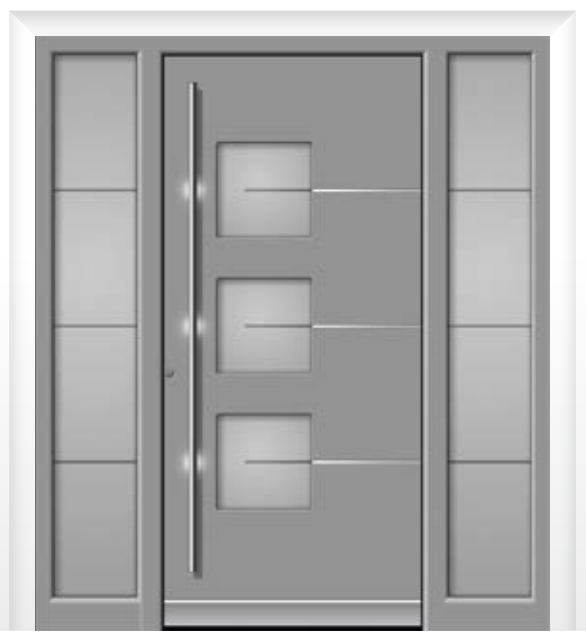

MODELL WIE ABB.

Farbe 90147

Aussengriff 3016

Wetterschenkel 6203

LED Beleuchtung unter dem Aussengriff 6273 x 3

Satinato Glas mit sandgestrahltem Motiv

Seitenteil LINKS / RECHTS:

Satinato Glas mit sandgestrahltem Motiv